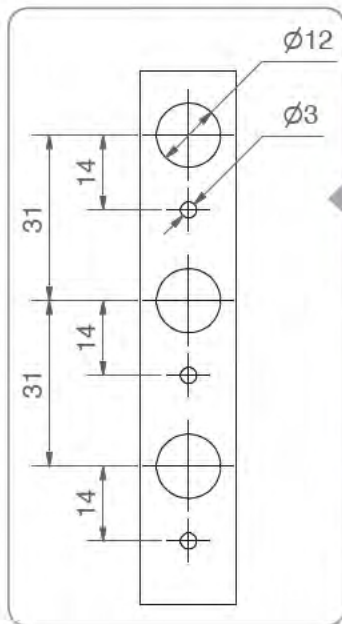

SL2444 CONFEZIONE DI CONTATTI UNIPOLARI 3 PZ

SET OF 3 PIECES OF ONE-POLE
CONTACTS

SACHET DE 3 CONTACTEURS
UNIPOLAIRES

SATZ À 3 STÜCK 1-POLIGE
STÖSSELKONTAKTE

ScreenLine®

Collegamento

Connection / Branchement / Schaltung

MAX 24V-2A OGNI SL2444
 ⚠ **Attenzione! Surriscaldamento e guasto del contatto SL2444 in caso di superamento della corrente ammessa**

MAX 24V-2A PER SL2444
 ⚠ **Caution! Contact SL2444 may get overheated and damaged in case current is exceeded.**

MAX 24V-2A PAR SL2444
 ⚠ **Attention! Le contact SL2444 pourrait surchauffer et s'endommager si le courant est supérieur à celui admis**

MAX 24V-2A JE SL2444
 ⚠ **Achtung! Das Überschreiten des zulässigen Stroms kann zu einer Überhitzung und einem Ausfall des Stoßkontakts führen**