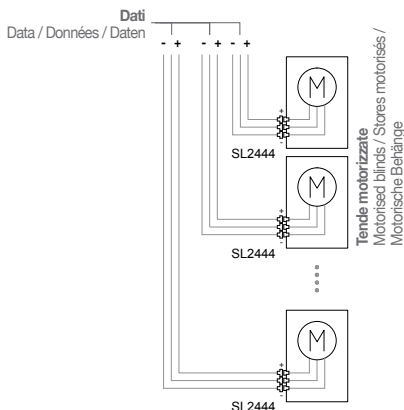

SL2444 CONFEZIONE DI CONTATTI UNIPOLARI 3 PZ

SET OF 3 PIECES OF ONE-POLE
CONTACTS

SACHET DE 3 CONTACTEURS
UNIPOLAIRES

SATZ À 3 STÜCK 1-POLIGE
STÖSSELKONTAKTE

ScreenLine®

Collegamento

Connection / Branchement / Schaltung

MAX 24V-2A OGNI SL2444
 ⚠ **Attenzione! Surriscaldamento e guasto del contatto SL2444 in caso di superamento della corrente ammessa**

MAX 24V-2A PER SL2444
 ⚠ **Caution! Contact SL2444 may get overheated and damaged in case current is exceeded.**

MAX 24V-2A PAR SL2444
 ⚠ **Attention! Le contact SL2444 pourrait surchauffer et s'endommager si le courant est supérieur à celui admis**

MAX 24V-2A JE SL2444
 ⚠ **Achtung! Das Überschreiten des zulässigen Stroms kann zu einer Überhitzung und einem Ausfall des Stoßkontakts führen**