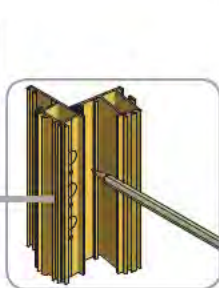

SL2444 CONFEZIONE DI CONTATTI UNIPOLARI 3 PZ

SET OF 3 PIECES OF ONE-POLE
CONTACTS

SACHET DE 3 CONTACTEURS
UNIPOLAIRES

SATZ À 3 STÜCK 1-POLIGE
STÖSSELKONTAKTE

ScreenLine®

Collegamento

Connection / Branchement / Schaltung

MAX 24V-2A OGNI SL2444
 ⚠ **Attenzione! Surriscaldamento e guasto del contatto SL2444 in caso di superamento della corrente ammessa**

MAX 24V-2A PER SL2444
 ⚠ **Caution! Contact SL2444 may get overheated and damaged in case current is exceeded.**

MAX 24V-2A PAR SL2444
 ⚠ **Attention! Le contact SL2444 pourrait surchauffer et s'endommager si le courant est supérieur à celui admis**

MAX 24V-2A JE SL2444
 ⚠ **Achtung! Das Überschreiten des zulässigen Stroms kann zu einer Überhitzung und einem Ausfall des Stoßkontakts führen**