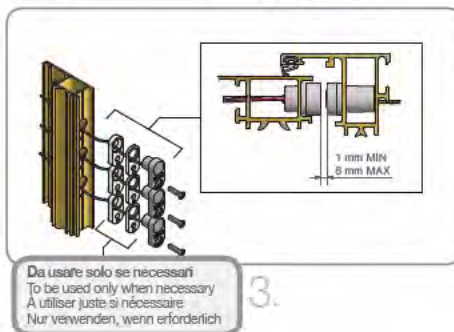

SL2444 CONFEZIONE DI CONTATTI UNIPOLARI 3 PZ

SET OF 3 PIECES OF ONE-POLE
CONTACTS

SACHET DE 3 CONTACTEURS
UNIPOLAIRES

SATZ À 3 STÜCK 1-POLIGE
STÖSSELKONTAKTE

ScreenLine®

Collegamento

Connection / Branchement / Schaltung

MAX 24V-2A OGNI SL2444
 ⚠ **Attenzione! Surriscaldamento e guasto del contatto SL2444 in caso di superamento della corrente ammessa**

MAX 24V-2A PER SL2444
 ⚠ **Caution! Contact SL2444 may get overheated and damaged in case current is exceeded.**

MAX 24V-2A PAR SL2444
 ⚠ **Attention! Le contact SL2444 pourrait surchauffer et s'endommager si le courant est supérieur à celui admis**

MAX 24V-2A JE SL2444
 ⚠ **Achtung! Das Überschreiten des zulässigen Stroms kann zu einer Überhitzung und einem Ausfall des Stoßkontakts führen**