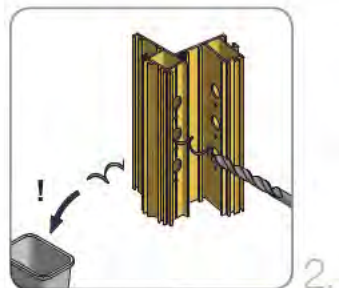

SL2444 CONFEZIONE DI CONTATTI UNIPOLARI 3 PZ

SET OF 3 PIECES OF ONE-POLE
CONTACTS

SACHET DE 3 CONTACTEURS
UNIPOLAIRES

SATZ À 3 STÜCK 1-POLIGE
STÖSSELKONTAKTE

ScreenLine®

Collegamento

Connection / Branchement / Schaltung

MAX 24V-2A OGNI SL2444
 ⚠ **Attenzione! Surriscaldamento e guasto del contatto SL2444 in caso di superamento della corrente ammessa**

MAX 24V-2A PER SL2444
 ⚠ **Caution! Contact SL2444 may get overheated and damaged in case current is exceeded.**

MAX 24V-2A PAR SL2444
 ⚠ **Attention! Le contact SL2444 pourrait surchauffer et s'endommager si le courant est supérieur à celui admis**

MAX 24V-2A JE SL2444
 ⚠ **Achtung! Das Überschreiten des zulässigen Stroms kann zu einer Überhitzung und einem Ausfall des Stoßkontakts führen**