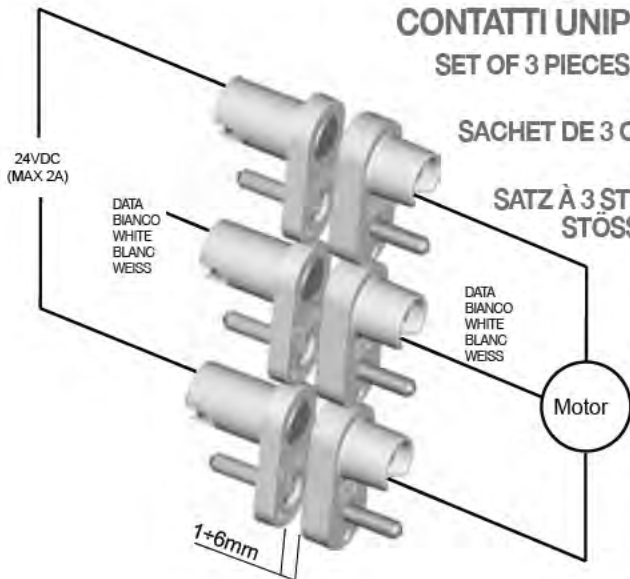

SL2444 CONFEZIONE DI CONTATTI UNIPOLARI 3 PZ

SET OF 3 PIECES OF ONE-POLE
CONTACTS

SACHET DE 3 CONTACTEURS
UNIPOLAIRES

SATZ À 3 STÜCK 1-POLIGE
STÖSSELKONTAKTE

ScreenLine®

Collegamento

Connection / Branchement / Schaltung

MAX 24V-2A OGNI SL2444
 ⚠ **Attenzione! Surriscaldamento e guasto del contatto SL2444 in caso di superamento della corrente ammessa**

MAX 24V-2A PER SL2444
 ⚠ **Caution! Contact SL2444 may get overheated and damaged in case current is exceeded.**

MAX 24V-2A PAR SL2444
 ⚠ **Attention! Le contact SL2444 pourrait surchauffer et s'endommager si le courant est supérieur à celui admis**

MAX 24V-2A JE SL2444
 ⚠ **Achtung! Das Überschreiten des zulässigen Stroms kann zu einer Überhitzung und einem Ausfall des Stoßkontakts führen**

I prodotti sono certificati
 Our products are certified

I prodotti SL20C e SL27C veneziana sono certificati
 Our products SL20C e SL27C venetian are certified